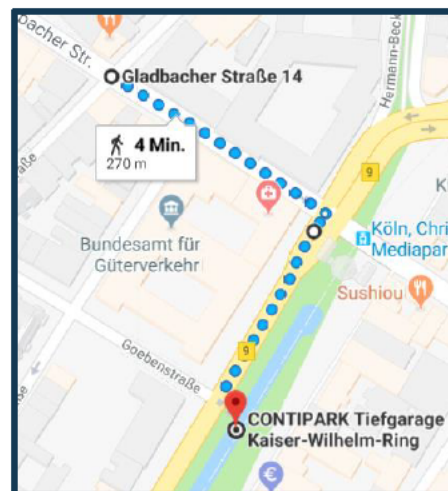

Alternativ:

CONTIPARK Tiefgarage Kaiser-Wilhelm-Ring
Kaiser-Wilhelm-Ring 27-29,
50672 Köln
(ca. 300 m)