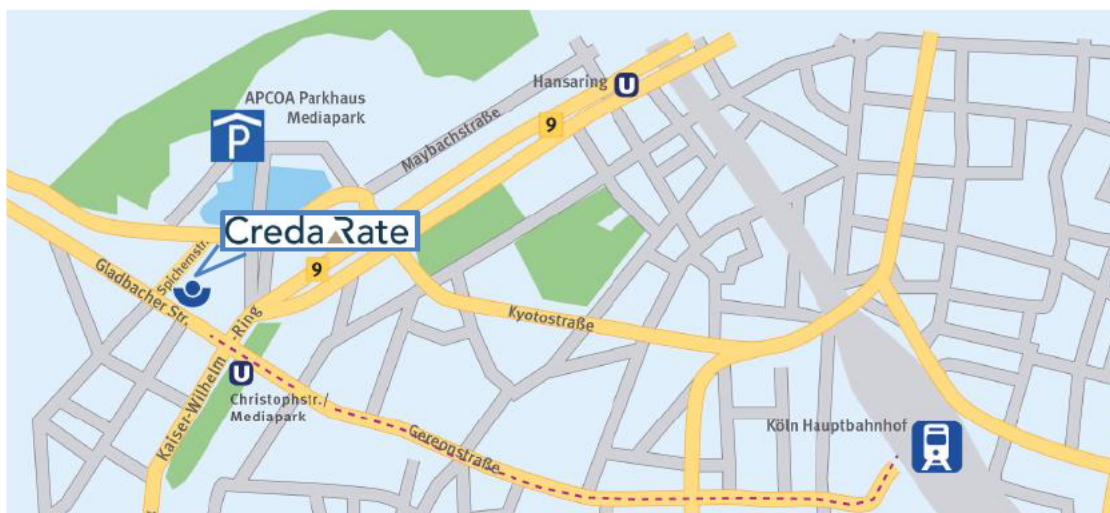

#### Anreise mit dem Flugzeug vom Flughafen Köln/Bonn:

Nehmen Sie den Regionalexpress oder die S-Bahn-Linie 19 Richtung Düren Bf bis zur Haltestelle Köln Hansaring (Fahrzeit ca. 18 Minuten). Fahren Sie mit der U-Bahn-Linie 12 (Richtung Zollstock/Südfriedhof) oder 15 (Richtung Ubierring) zur Haltestelle Christophstraße/Mediapark.

#### Anreise mit dem Zug vom Hauptbahnhof Köln:

Fahren Sie vom Hbf Köln mit der S-Bahn (z.B. Linie 12 Richtung Kerpen) bis zur Haltestelle Köln Hansaring, dann eine Station mit der U-Bahn 12 (Richtung Zollstock/Südfriedhof) oder 15 (Richtung Ubierring) bis zur Haltestelle Christophstraße/Mediapark. Alternativ kann der Weg vom Hbf aus zu Fuß zurückgelegt werden (ca. 1.400 m, ca. 20 Minuten).

#### Anreise mit dem Zug vom Bahnhof Köln Messe/Deutz:

Nehmen Sie die S-Bahn (z.B. Linie 19 Richtung Düren Bf) bis zur Haltestelle Köln Hansaring, dann eine Station mit der U-Bahn 12 (Richtung Zollstock/Südfriedhof) oder 15 (Richtung Ubierring) bis zur Haltestelle Christophstraße/Mediapark (von hier aus fußläufig 200 m).

### Anreise mit dem Auto:

Unser Bürogebäude befindet sich in der Kölner Innenstadt (Stadtteil „Altstadt/Nord“) und ist somit von den nach Köln führenden Autobahnen in Richtung Innenstadt zu erreichen.