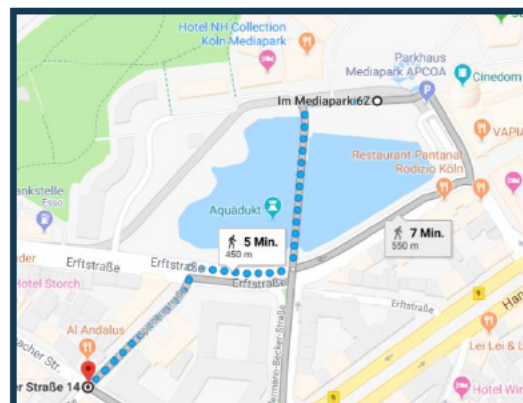

Anreise mit dem Auto:

Unser Bürogebäude befindet sich in der Kölner Innenstadt (Stadtteil „Altstadt/Nord“) und ist somit von den nach Köln führenden Autobahnen in Richtung Innenstadt zu erreichen.

Parkmöglichkeiten in unmittelbarer Nähe

APCOA PARKING

Im Mediapark 5,
50670 Köln
(ca. 400 m)